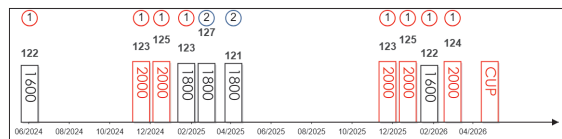

HKG Career	: 29 (22-5-0-2-0)	Right-handed	: 23 (19-3-0-1-0)	Jockey	: 18 (15-2-0-1-0)
Pre Import	: -	Sha Tin-Turf	: 21 (17-3-0-1-0)	GF+	: 6 (5-1-0-0-0)
Lifetime	: 29 (22-5-0-2-0)	Non-Turf	: 1 (0-1-0-0-0)	Good	: 21 (16-3-0-2-0)
2025/26	: 4 (4-0-0-0-0)	Distance	: 16 (14-1-0-1-0)	Yielding	: 1 (1-0-0-0-0)
G1	: 19 (13-5-0-1-0)	Course & Dist	: 14 (13-1-0-0-0)	Soft/Hvy	: -
First Up	: 8 (7-0-0-1-0)	1800-2200	: 20 (15-3-0-2-0)	HK$ (approx.)	: 254,665,697
G1 win					

Pos	Date	Perf Rating	Race Category & Name	Track	Dist/Course/Going	Wt	Jockey	Draw	Race Sectional Time	Race Time	Horse Final	Pos in Running	Finish	Odds	Winner/Second	
1/18	2/6/24	122	G1 Yasuda Kinen	TOK, JPN	1600 LH G	128 J McDonald	7	23.30	23.30	22.60	1.32.30	33.40	- 6 5	1.0.5	3.6F	Namur
1/11	17/11/24	123	G2 BOCHK Jockey Club Cup	ST, HKG	2000 RH G	128 J McDonald	1	23.27	23.45	23.72	1.59.70	23.68	6 5 2	1.4.4	1.1F	Ka Ying Generation
1/11	8/12/24	125	G1 LONGINES Hong Kong Cup	ST, HKG	2000 RH G	126 J McDonald	1	23.71	23.68	22.67	2.00.51	22.51	4 4 3	1.1.5	1.1F	Liberty Island
1/8	24/1/25	123	G1 Jebel Hatta	MEY, UAE	1800 LH G	126 J McDonald	1	-	-	-	1.45.10	-	- - -	1.4.5	6/5	Poker Face
2/14	22/2/25	127	G1 Saudi Cup	KAR, KSA	1800 LH Dirt	126 J McDonald	3	-	-	-	1.49.09	-	- - -	2.N	2/1	Forever Young
2/11	5/4/25	121	G1 Dubai Turf	MEY, UAE	1800 LH G	126 J McDonald	9	-	-	-	1.45.84	-	- - -	2.Nose	2/5F	Soul Rush
1/9	23/11/25	123	G2 BOCHK Jockey Club Cup	ST, HKG	2000 RH GF	128 J McDonald	2	25.34	23.41	21.81	2.03.72	21.73	4 4 2	1.1.5	1.4F	Voyage Bubble
1/7	14/12/25	125	G1 LONGINES Hong Kong Cup	ST, HKG	2000 RH G	126 J McDonald	2	25.25	23.95	22.42	2.02.29	22.42	3 3 1	1.1.4	1.1F	Bellagio Opera
1/9	25/1/26	122	G1 Stewards' Cup	ST, HKG	1600 RH GF	126 J McDonald	7	22.22	23.04	22.65	1.32.60	22.61	4 2 2	1.1.4	1.5F	Lucky Sweeneyse
1/6	1/3/26	124	G1 Citi Hong Kong Gold Cup	ST, HKG	2000 RH G	126 J McDonald	4	23.96	23.92	22.72	1.59.77	22.52	3 3 3	1.4	1F	Ensued
	26/4/26		G1 FWD QEII Cup	ST, HKG	2000 RH	126 J McDonald	5									

13-time Group 1-winning global champion who continues to thrive following an unprecedented fourth straight victory in the 2025 G1 LONGINES Hong Kong Cup (2000m). Even more impressive when winning the 2026 G1 Citi Hong Kong Gold Cup (2000m) by four lengths on last start after a dominant G1 Stewards' Cup (1600m) in January. World's highest-earning horse in history with wins in Hong Kong, Australia, the United Arab Emirates and Japan. Likes to race on speed. Versatile on surfaces whether dry, wet or on a dirt track.