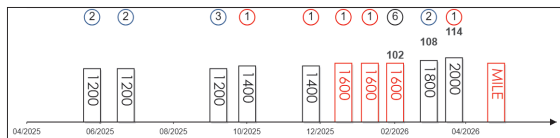

Last Run Replay

廖康銘
M Newnham
Win 11.3% Place 30.8%

麥道朗 (5)
J McDonald
Win 15.8% Place 40.6%

126 lb
[114]

HKG Career : 10 (5-3-1-0-1) Right-handed : 10 (5-3-1-0-1) Jockey : -
Pre Import : - Sha Tin-Turf : 10 (5-3-1-0-1) GF+ : 3 (3-0-0-0-0)
Lifetime : 10 (5-3-1-0-1) Non-Turf : - Good : 7 (2-3-1-0-1)
2025/26 : 8 (5-1-1-0-1) Distance : 3 (2-0-0-0-1) Yielding : -
G1 : - Course & Dist : 3 (2-0-0-0-1) Soft/Hvy : -
First Up : 2 (0-1-1-0-0) 1400-1800 : 6 (4-1-0-0-1) HK$ (approx.) : 23,168,750
G1 win : Nil

Pos	Date	Perf Rating	Race Category & Name	Track	Dist/Course/Going	Wt	Jockey	Draw	Race Sectional Time	Race Time	Horse Final	Pos in Running	Finish	Odds	Winner/Second
2/14	25/5/25	-	Cl.4 hcp	ST, HKG	1200 RH G	127 L Ferraris		2	23.18	22.24	24.03	1.09.45	23.03	- 9 11	2^N 1.8F Goldentronicmighty
2/14	22/6/25	-	Cl.4 hcp	ST, HKG	1200 RH G	129 L Ferraris		14	23.35	22.24	23.41	1.09.80	22.59	- 12 11	2^{1/4} 8 Szeryng
3/14	7/9/25	-	Cl.4 hcp	ST, HKG	1200 RH G	132 L Ferraris		5	23.83	22.20	22.64	1.08.67	22.45	- 6 4	3² 2.2F Spicy Standard
1/14	1/10/25	-	Cl.4 hcp	ST, HKG	1400 RH GF	132 Z Purton		14	21.55	23.51	23.29	1.21.71	22.57	11 14 13	1² 2.8F Strange Alert
1/13	23/11/25	-	Cl.3 hcp	ST, HKG	1400 RH G	121 Z Purton		2	21.59	22.86	23.43	1.21.39	22.83	7 8 7	1¹ 1.5F Eighty Light Years
1/14	20/12/25	-	Cl.3 hcp	ST, HKG	1600 RH G	130 Z Purton		3	23.09	24.20	22.95	1.34.97	22.47	9 9 7	1^{1/4} 2.9 Lovero
1/14	11/1/26	-	Cl.3 hcp	ST, HKG	1600 RH GF	135 H Bowman		3	22.13	24.02	23.79	1.34.18	23.07	11 11 9	1^N 2.8F Beauty Bolt
6/14	1/2/26	102	Hong Kong Classic Mile - 4yo	ST, HKG	1600 RH G	126 H Bowman		11	22.09	23.70	23.19	1.33.31	23.09	14 13 12	6⁴ 3.2F Little Paradise
2/14	1/3/26	108	Hong Kong Classic Cup - 4yo	ST, HKG	1800 RH G	126 H Bowman		2	23.39	23.67	23.80	1.46.62	23.36	7 8 8	2¹ 10 Stormy Grove
1/14	22/3/26	114	BMW Hong Kong Derby - 4yo	ST, HKG	2000 RH GF	126 H Bowman		3	23.32	23.44	23.41	1.59.43	22.89	7 6 6	1^{1/4} 5.5 Numbers
	26/4/26		G1 FWD Champions Mile	ST, HKG	1600 RH	126 J McDonald		5							

Achieved his career best performance when winning the 2026 BMW Hong Kong Derby (2000m) latest, confirming his status as one of this term's best four-year-olds. Prior to that, the Hellbent gelding finished a close second behind Stormy Grove in the Hong Kong Classic Cup (1800m). Hold-up runner with a great turn of foot. Best seen on good and good-to-firm ground.

Running Style:

11↑ 陽光勇士 H244
SUNLIGHT POWER (AUS) 6 ch g
Capitalist (AUS) - Emirates Comfort (IRE) (Dubawi (IRE))
Owner(s): Nelson Wong Wan Kwong